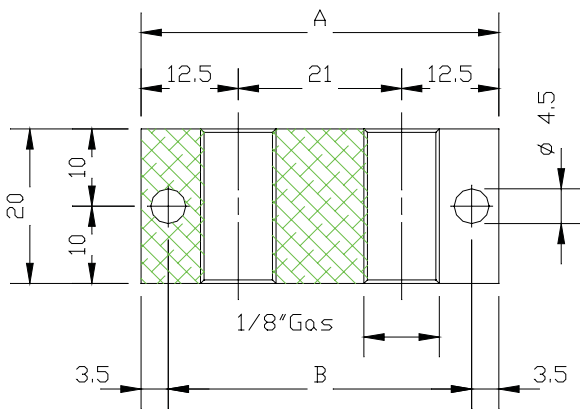

REMOTE GREASE - MANIFOLD- ANCHOR BLOCKS

PART NUMBER	OUTLETS	A	B
01.110.1	1	25	18
01.110.2	2	46	39
01.110.3	3	67	60
01.110.4	4	88	81
01.110.5	5	109	102
01.110.6	6	130	123
01.110.7	7	151	144
01.110.8	8	172	165
01.110.9	9	193	186
01.110.10	10	214	207
01.110.11	11	235	228
01.110.12	12	256	249
01.110.13	13	277	270
01.110.14	14	298	291